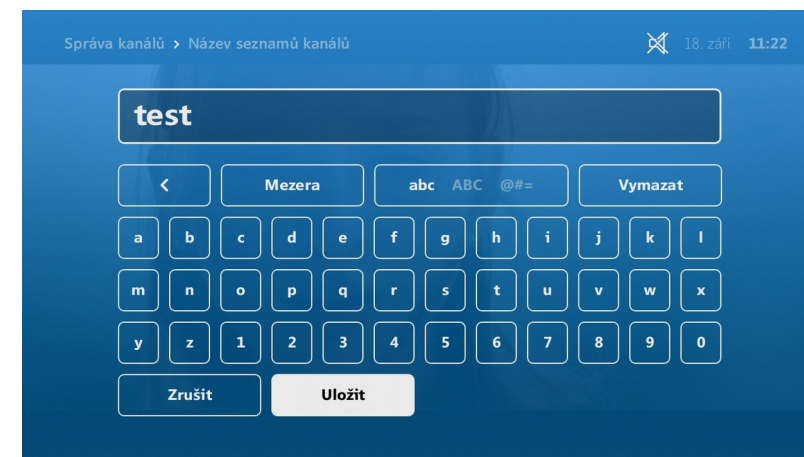

OK O pořadu Nahrát Datum Přejít na teď

- Seznam aktuálních pořadů spustíte tlačítkem  na ovladači
- Pro pohyb použijte šiku dolu/nahoru, pro skok na další list CH+/-
- Možnosti pořadu vyvoláte stlačením OK
- Červené tlačítko na ovladači pro rychlé nahrání
- Zelené pro kalendář pro rychlý přesun v EPG
- Žluté Vás vrátí na aktuální čas
- Zeleně podbarvený pořad lze pustit od začátku
- Červeně podbarvený pořad je Vámi nahraný

EPG – OK na pořadu

- Dívat se teď – pustí pořad od začátku
- Přepnout na kanál ...
- Nahrát tento pořad
- Šipka vpravo vyvolá informace O pořadu

Řazení kanálů

- Menu – Televize – Uživatelské seznamy kanálů

Řazení kanálů

- Rodičovský PIN Vám případně sdělíme na naší hotline lince 800 911 911
- (nejčastější PIN: 1111, 1234)
- Vytvořte nový seznam a nebo editujte již stávající
- Pro urychlení zvolte buď ze začátku všechny kanály a nebo žádné
- Pojmenujte svůj seznam