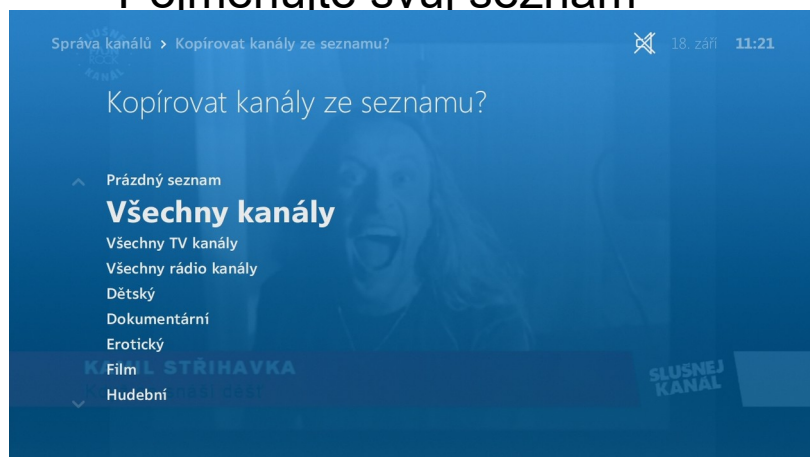

- Rodičovský PIN Vám případně sdělíme na naší hotline lince 800 911 911
- (nejčastější PIN: 1111, 1234)
- Vytvořte nový seznam a nebo editujte již stávající
- Pro urychlení zvolte buď ze začátku všechny kanály a nebo žádné
- Pojmenujte svůj seznam