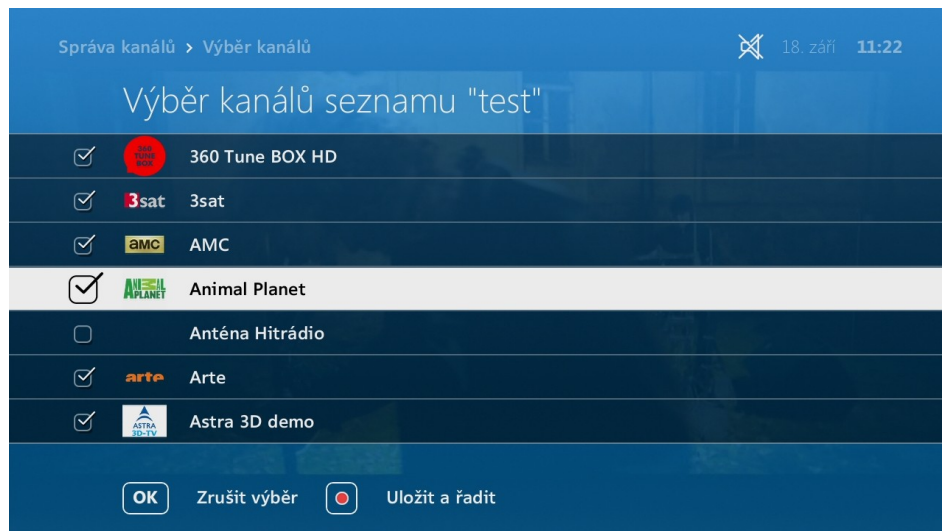

OK O pořadu Nahrát Datum Přejít na teď

- Seznam aktuálních pořadů spustíte tlačítkem  na ovladači
- Pro pohyb použijte šiku dolu/nahoru, pro skok na další list CH+/-
- Možnosti pořadu vyvoláte stlačením OK
- Červené tlačítko na ovladači pro rychlé nahrání
- Zelené pro kalendář pro rychlý přesun v EPG
- Žluté Vás vrátí na aktuální čas
- Zeleně podbarvený pořad lze pustit od začátku
- Červeně podbarvený pořad je Vámi nahraný

EPG – OK na pořadu

- Dívat se teď – pustí pořad od začátku
- Přepnout na kanál ...
- Nahrát tento pořad
- Šipka vpravo vyvolá informace O pořadu

Řazení kanálů

- Menu – Televize – Uživatelské seznamy kanálů

Řazení kanálů

- Pomocí OK vyberte či zrušte kanál
- Červené tlačítko na ovladači pro Uložení
- OK označí kanál a Vy ho můžete převést šipkami na jinou pozici
- Červené tlačítko na ovladači pro Uložení

Řazení kanálů