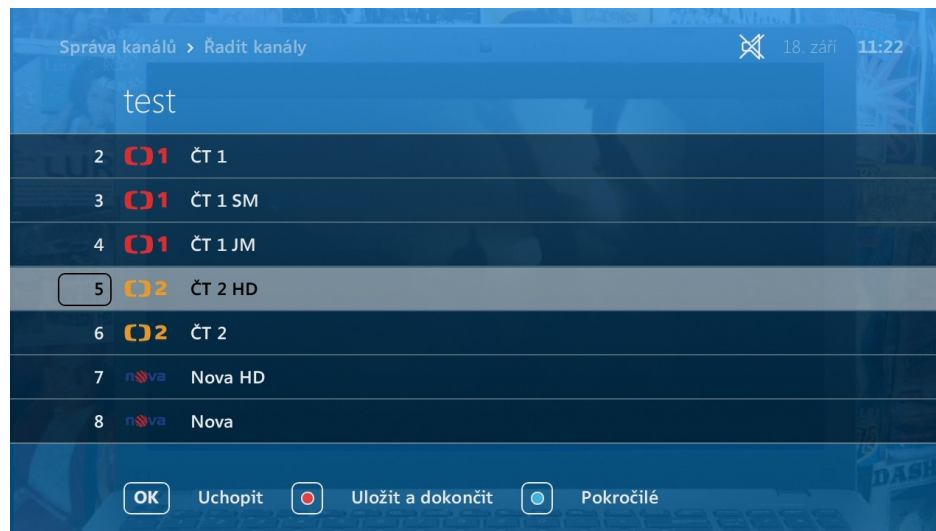

Řazení kanálů